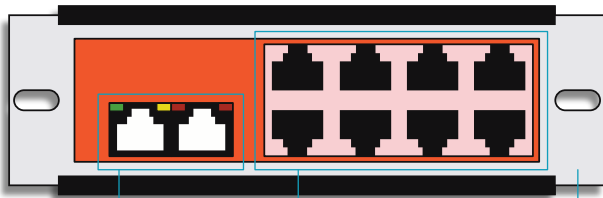

Características Features

- Soporte extraíble para montaje Removable mounting bracket
- Salidas a viviendas Flats outputs
- Entrada _ Salida de línea - LEDS de estado Line Input _ Output - Status LEDS

- | | | |
|---|--|-----------------------------------|
| 1 | VERDE ENCENDIDO (alimentación local conectada) | GREEN ON (local supply connected) |
| 2 | AMARILLO ENCENDIDO (hub alimentado) | YELLOW ON (hub supplied) |
| 3 | ROJO ENCENDIDO (carga de video ON) | RED ON (video load ON) |

- Carga de video Video load

<input type="checkbox"/> Conectada (Rojo ON) Connected (Red ON)	<input type="checkbox"/> Desconectada (Rojo OFF) Disconnected (Red OFF)
--	--
- Alimentación local (24 Vcc) Local supply (24 Vdc)
- Anclaje mediante carril DIN Mounting thought DIN rail