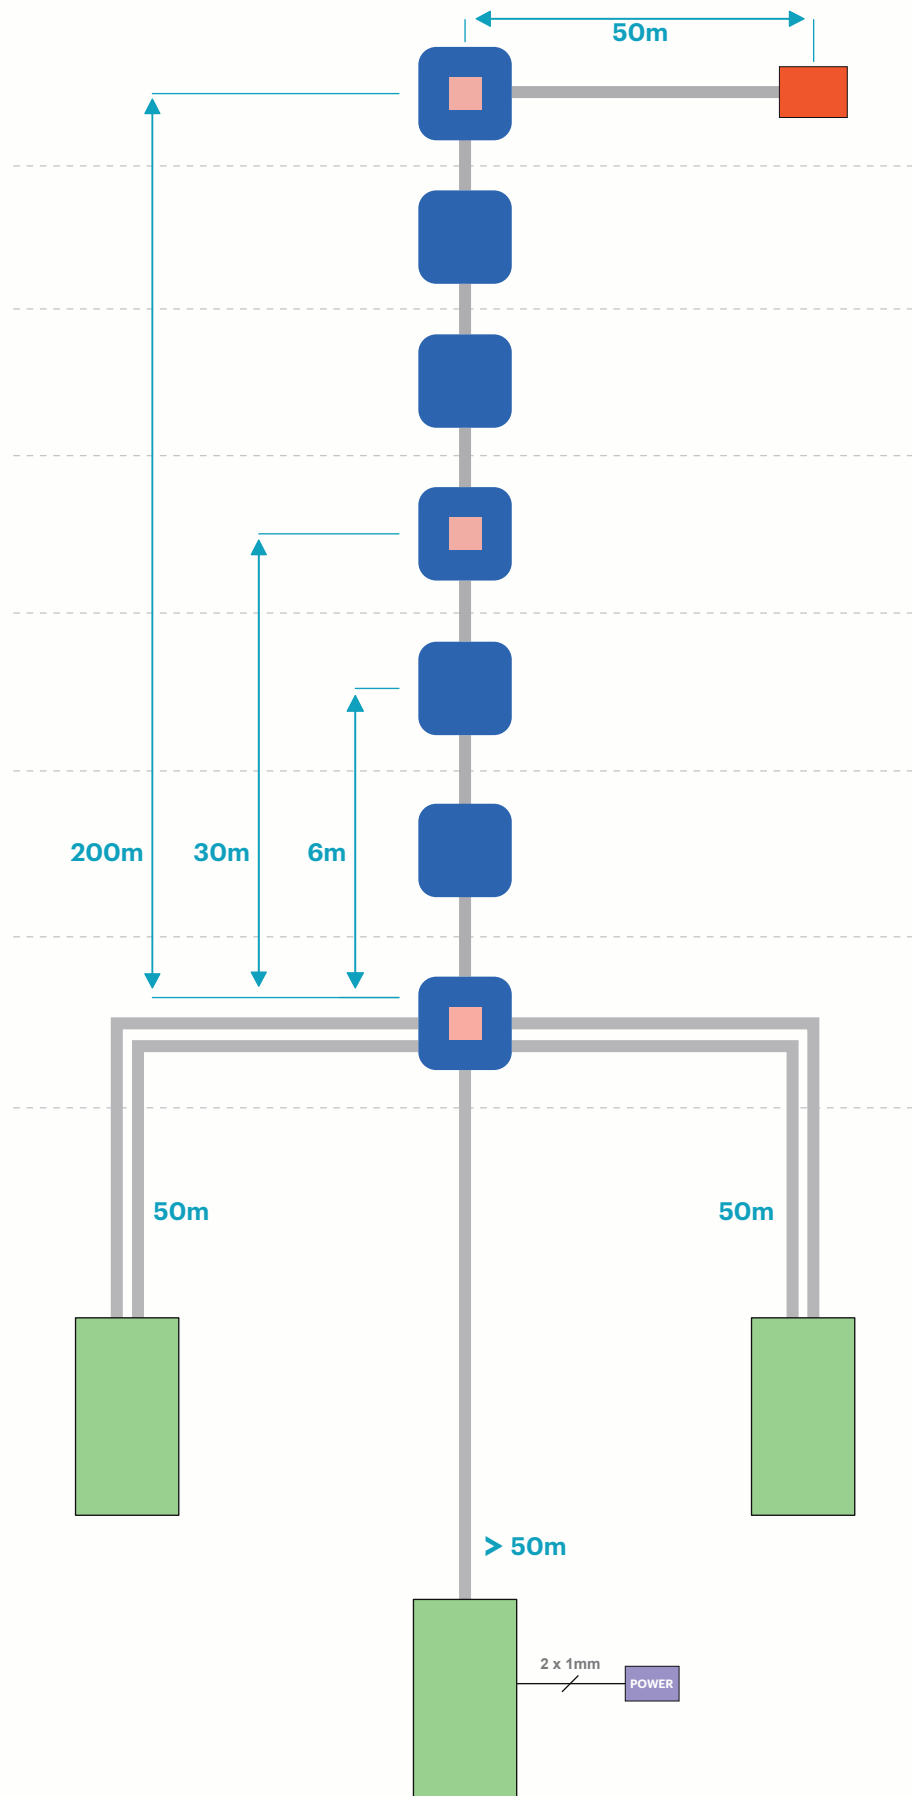

Montaje Mounting

Rack 19"
19" rack

SUPERFICIE
(desatornillar levemente para cambiar el soporte)
SUFACE
(unscrew slightly to change the bracket)

CARRIL DIN
(desatornillar levemente para extraer el soporte)
DIN RAIL
(unscrew slightly to remove the bracket)

Conexión Connection

	CAT 5/6/FTP	AUTA						
par NARANJA ORANGE pair		+	<p>T-568B</p>					
par VERDE GREEN pair		-						
cable AZUL_BLANCO BLUE_WHITE wire		Va						
cable AZUL BLUE wire		Vb						
cable MARRÓN_BLANCO BROWN_WHITE wire								
cable MARRÓN BROWN wire		D						
100% COBRE 100% COPPER								
T-568B								

Instalación Installation

Manual de instalación P&P _ P&P ISO
Installation manual P&P _ ISO P&P

Distancias estándar Standard distances

 CELDA HUB CON ALIMENTADOR
CELL HUB WITH P.S.U.

 CELDA HUB SIN ALIMENTADOR
CELL HUB WITHOUT P.S.U.

 MONITOR
MONITOR

 PLACA
PANEL

 CAT 5_6_FTE 100% COPPER