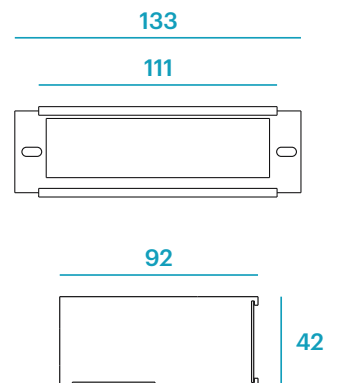

Características Features

- Soporte extraíble para montaje Removable mounting bracket
- Salidas a viviendas Flats outputs
- Entrada _ Salida de línea - LEDS de estado Line Input _ Output - Status LEDS

- | | | |
|---|--|-----------------------------------|
| 1 | VERDE ENCENDIDO (alimentación local conectada) | GREEN ON (local supply connected) |
| 2 | AMARILLO ENCENDIDO (hub alimentado) | YELLOW ON (hub supplied) |
| 3 | ROJO ENCENDIDO (carga de video ON) | RED ON (video load ON) |

- Carga de video Video load

<input type="checkbox"/> Conectada (Rojo ON) Connected (Red ON)	<input type="checkbox"/> Desconectada (Rojo OFF) Disconnected (Red OFF)
--	--
- Alimentación local (24 Vcc) Local supply (24 Vdc)
- Anclaje mediante carril DIN Mounting thought DIN rail